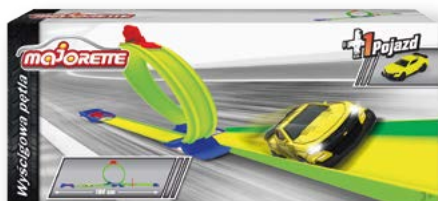

60

MAJORETTE
1964 • 2024

69.-

Majorette multi-pack
(różne rodzaje)
w zestawie 4 lub 5 pojazdów
skala 1:64
dł. 7,5 cm
1 opak.

49.-

**Wyścigowa pętla
Majorette**
w zestawie 1 pojazd
1 opak.

14.99

Pojazd Majorette
(różne rodzaje)
skala 1:64
dł. 7,5 cm
1 opak.